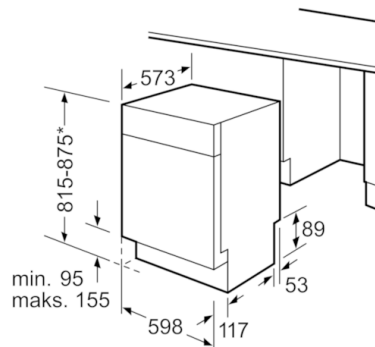

Teknisk data

Vandforbrug (l) :	9,5
Installation :	Indbygning
Højde på aftagelig topplade (mm) :	0
Nichemål ved indbygning, mm (H x B x D) :	815-875 x 600 x 550
Dybde med åben dør 90 grader (mm) :	1150
Regulerbare ben :	Ja - Kun de forreste
Maksimal regulering af stilleben (mm) :	60
Regulerbar sokkel :	Horisontal og vertikal
Nettovægt (kg) :	44,330
Bruttovægt (kg) :	47,0
Tilslutningseffekt (W) :	2400
Strømstyrke (A) :	10
Elementspænding (V) :	220-240
Frekvens (Hz) :	50; 60
Længde på elledning (cm) :	175
Stiktype :	Schukostik med jord
Tilgangsslange, længde (cm) :	140
Afløbsslange (cm) :	190
EAN-kode :	4242002826219
Antal standard kuverter :	14
Energieffektivitetsklasse - (2010/30/EC) :	A+++
Årligt energiforbrug (kWh/årligt) - NY (2010/30/EC) :	237,00
Energiforbrug (kWh) :	0,83
Energiforbrug standby (W) - NY (2010/30/EC) :	0,10
Energiforbrug slukket (W) - NY (2010/30/EC) :	0,10
Årligt vandforbrug (l/årligt) - NY (2010/30/EC) :	2660
Tørreevne :	A
Referenceprogram for energimærkning :	Eco
Samlet tidsforbrug for energimærkningsprogram (min) :	195
Lydniveau (dB(A) re 1 pW) :	44
Installation :	Underbygning

Mål i mm

* Med højdejusterbare skruefødder
Sokkelhøjde ved maskinhøjde 815 - 95 mm
Sokkelhøjde ved maskinhøjde 875 - 155 mm
Mål i mm