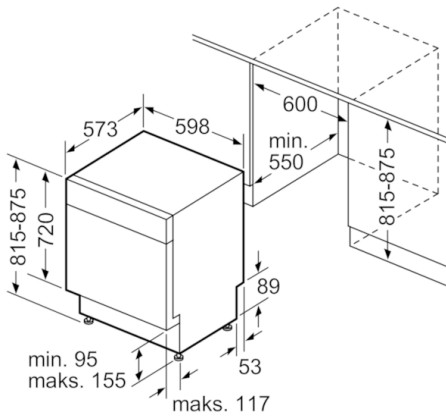

Teknisk data

Vandforbrug (l) :	9,5
Installation :	Indbygning
Højde på aftagelig topplade (mm) :	0
Nichemål ved indbygning, mm (H x B x D) :	815-875 x 600 x 550
Dybde med åben dør 90 grader (mm) :	1150
Regulerbare ben :	Ja - Kun de forreste
Maksimal regulering af stilleben (mm) :	60
Regulerbar sokkel :	Horisontal og vertikal
Nettovægt (kg) :	44,330
Bruttovægt (kg) :	47,0
Tilslutningseffekt (W) :	2400
Strømstyrke (A) :	10
Elementspænding (V) :	220-240
Frekvens (Hz) :	50; 60
Længde på elledning (cm) :	175
Stiktype :	Schukostik med jord
Tilgangsslange, længde (cm) :	140
Afløbsslange (cm) :	190
EAN-kode :	4242002826219
Antal standard kuverter :	14
Energieffektivitetsklasse - (2010/30/EC) :	A+++
Årligt energiforbrug (kWh/årligt) - NY (2010/30/EC) :	237,00
Energiforbrug (kWh) :	0,83
Energiforbrug standby (W) - NY (2010/30/EC) :	0,10
Energiforbrug slukket (W) - NY (2010/30/EC) :	0,10
Årligt vandforbrug (l/årligt) - NY (2010/30/EC) :	2660
Tørreevne :	A
Referenceprogram for energimærkning :	Eco
Samlet tidsforbrug for energimærkningsprogram (min) :	195
Lydniveau (dB(A) re 1 pW) :	44
Installation :	Underbygning

Mål i mm

* Med højdejusterbare skruefødder
Sokkelhøjde ved maskinhøjde 815 - 95 mm
Sokkelhøjde ved maskinhøjde 875 - 155 mm
Mål i mm